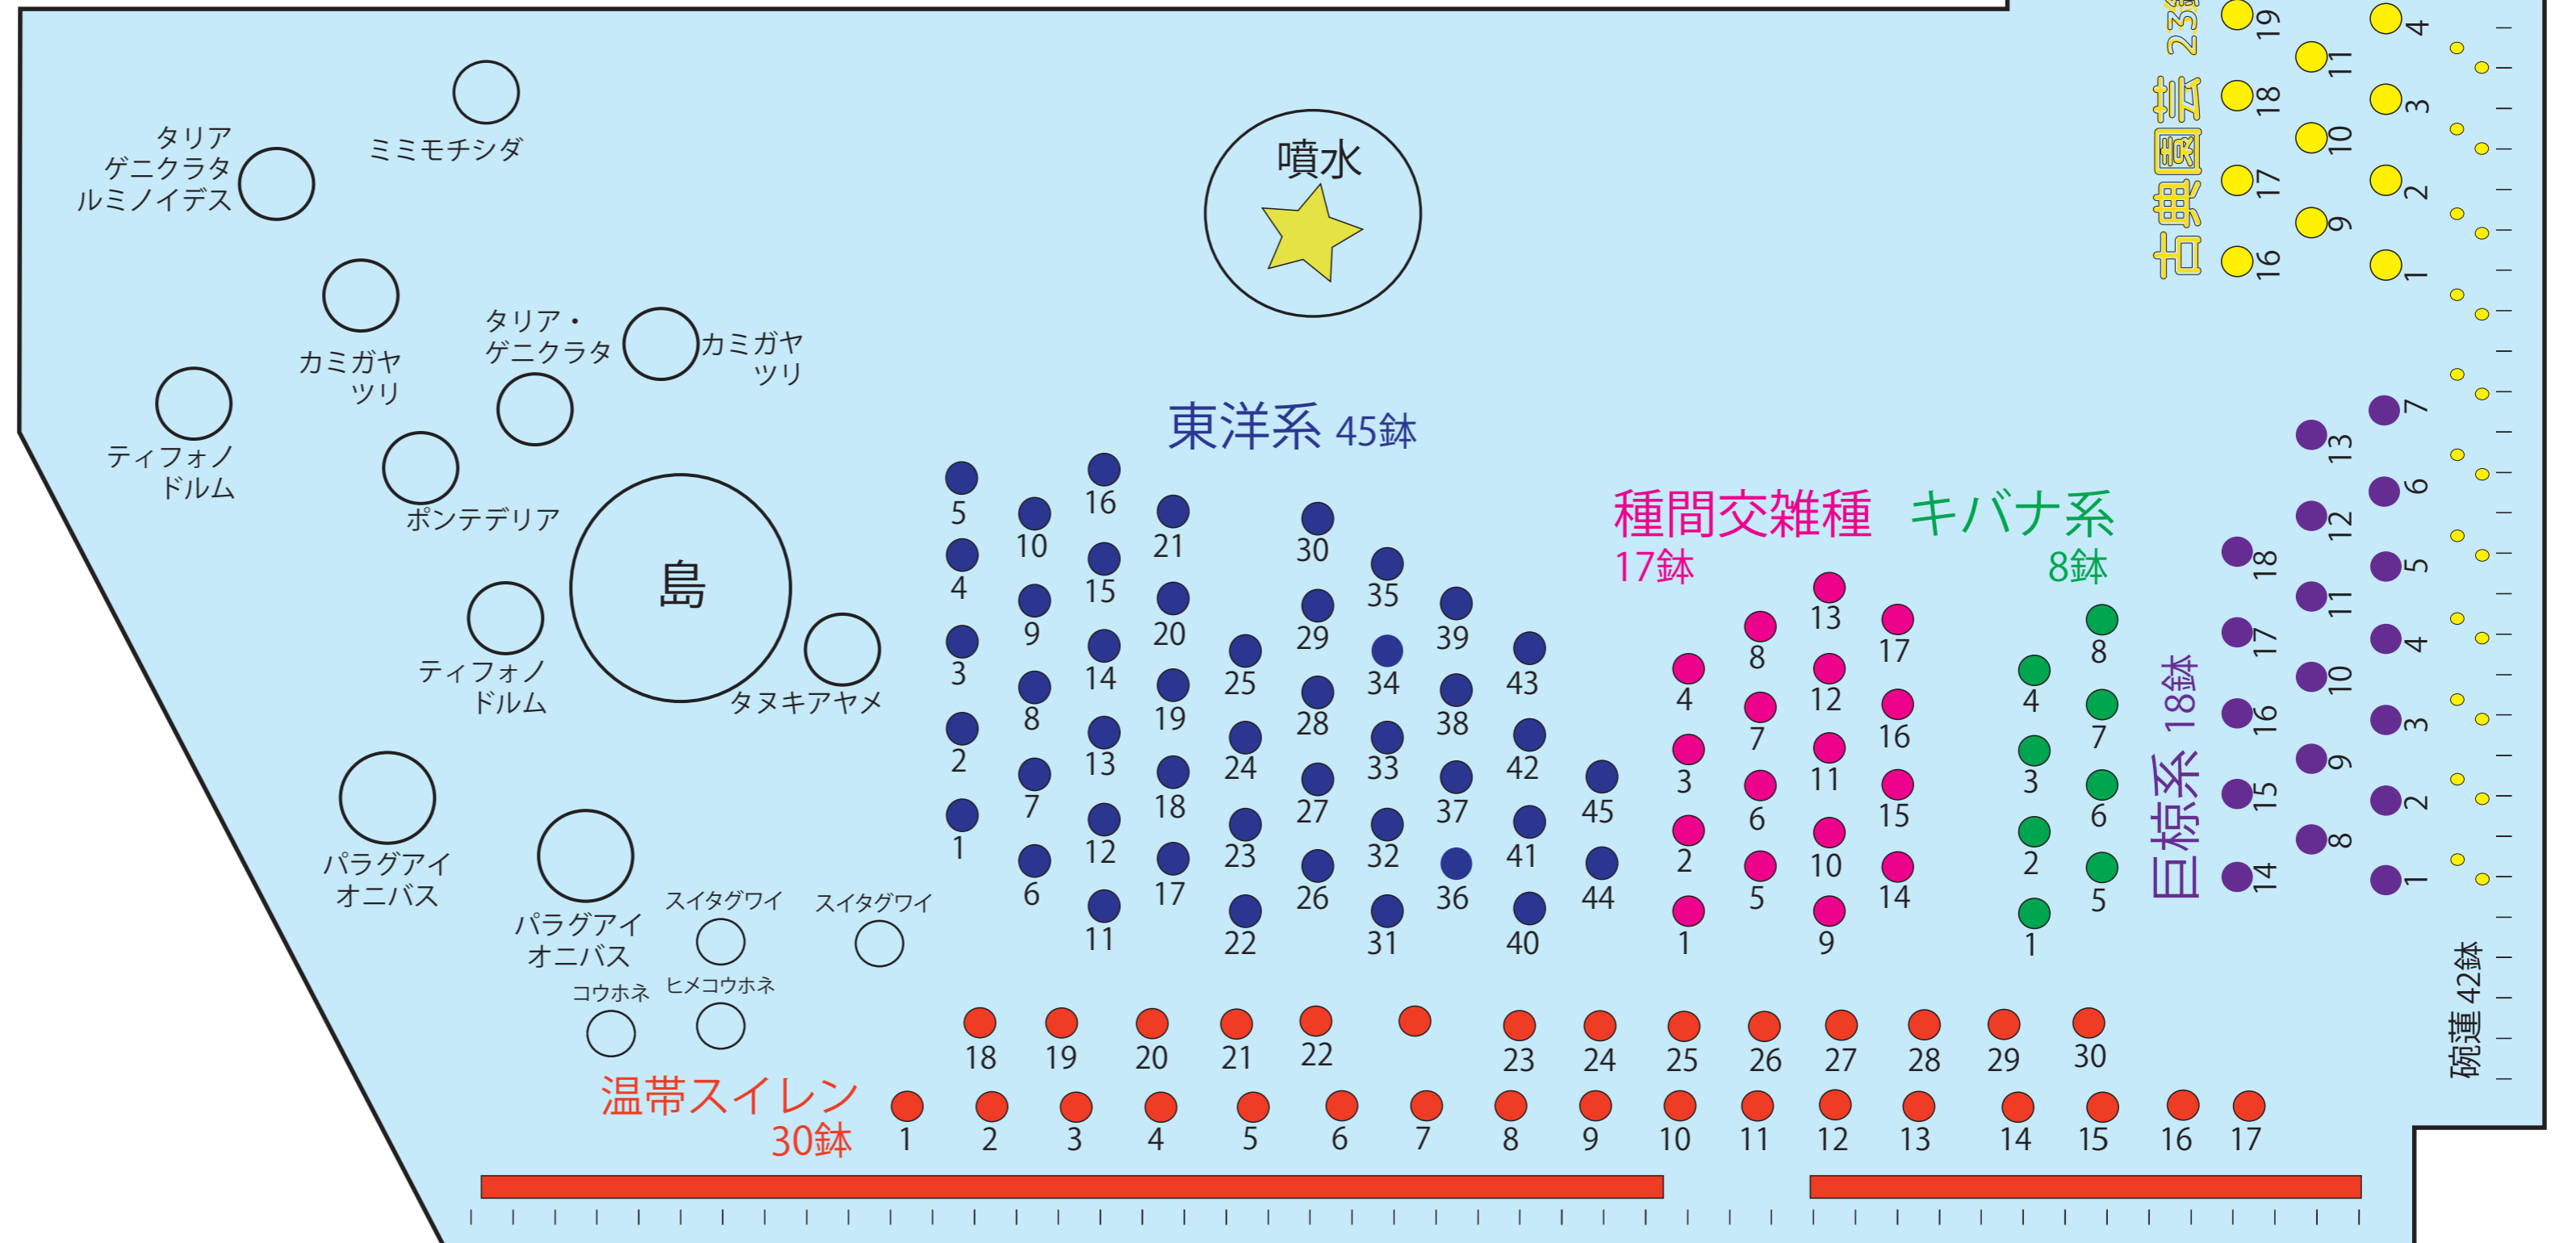

展示植物一覧・配置図

熱帯スイレン、野生のハス（オーストラリア・ベトナム産）の展示は館内・ロータスガーデンにてお楽しみいただけます

ヒツジグサ

(11時くらいから咲きはじめる16時には閉じます)
館内トロピカルガーデンにてご覧いただけます。

ヒツジグサと咲くやこの花館
日本でただ一種の野生のスイレン。
昔は鶴見緑地周辺も湿地でした。
このヒツジグサの花をイメージに
当館の外観ができました。

正面玄関

スロープ

温帯スイレン

1. シューズ
2. ユニーイエロー オレンジ
3. ニンファエア オドラタ
4. テキサスドーン
5. アーカンシェル
6. マダム ウィルフロン ゴンネール
7. オールモストブラック
8. シリウス
9. マリアセア クロマティラ
10. クイーンオブホワイト
11. ホワイト1000ペタルス
12. リリーボンズ
13. ダラス
14. ホワイトスターン
15. マンカラ ウボン
16. マリアセア カルネア
17. メイラ
18. ペリーズベイビーレッド
19. ペリーズピンクヘブン
20. ジョージア ピーチ
21. ブラックプリンセス
22. ローズアレイ
23. ダーウィン
24. エスカーボーケル
25. ワウ!
26. アトラクション
27. メキシカナ カナヴェラレンシス
28. サニーピンク
29. レモンシフォン
30. ピンクグレープフルーツ

巨椋系

1. オグラノズイコウ
2. ゴチョウダシモノダン
3. オグラノミノリ
4. オグラノカガヤキ
5. オオシマサキ
6. ミヤニシ
7. カンゼバシマタマタ
8. オグラノアケボノ
9. オグラノハナ
10. オグラダイコク
11. マキシマシロバナ
12. オグラノハクチョウ
13. ニシムラシロ
14. フクダノウジョウシロ
15. オグラノホノオ
16. オグラノベニガスマ
17. クロボウノオニベニ
18. ウケショホンベニ

在来系

1. ゲンシハス
2. ワカサマタゴロウバス
3. ソクヒレン
4. コウキョウレン
5. アイズコバス
6. シロマンマン

古典園芸

1. カショウレン
2. シノバズノイケマダラバス
3. フジツボレン
4. シロクンシショウレン
5. タイハクレン
6. マイヨウレン (関東型)
7. ロザンハクレン
8. コヤマイケダイミヨウレン
9. ズイコウレン
10. キンリンレン
11. ベニジュウダイレン
12. サイエンジショウレン
13. セイゲツレン
14. シンニョレン
15. キンカザン
16. カンレン
17. ショッコウレン
18. テンジクマダラ
19. マイヨウレン (関西型)
20. ヒメバス
21. サクラハス
22. ゴウザンコウレン
23. ジョウダイレン