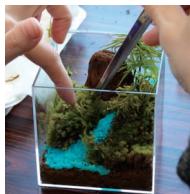

苔テラリウム作り

「やあね、こけちゃっかー」のオーナー泉原さんに教わって自分だけの苔テラリウムを作ろう!

【参加費】2,000円
【講師】泉原 一弥氏
(日本苔緑化研究所)

1/7日・8日(祝)・14日・20日

WEB受付