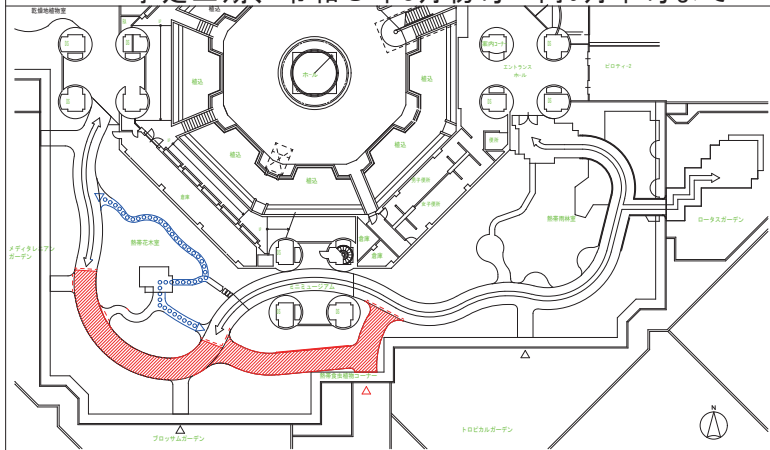

# 枕木園路改修工事について

上記工事のため、熱帯雨林室・熱帯花木室と屋外庭園の一部通行できません。

恐れ入りますが、迂回路をお通り下さい。

ご不便、ご迷惑をおかけしますが、ご理解、ご協力をよろしく  
お願いいたします。

**期間：2026年5月7日～10月31日(予定)**

工事期間1期 予定工期、令和8年5月初旬～同6月中旬まで

工事期間2期 予定工期、令和8年6月中旬～同7月下旬まで

仮設計画図3期 予定工期、令和8年8月初旬～同9月中旬まで

仮設計画図4期 予定工期、令和8年9月中旬～同10月下旬まで