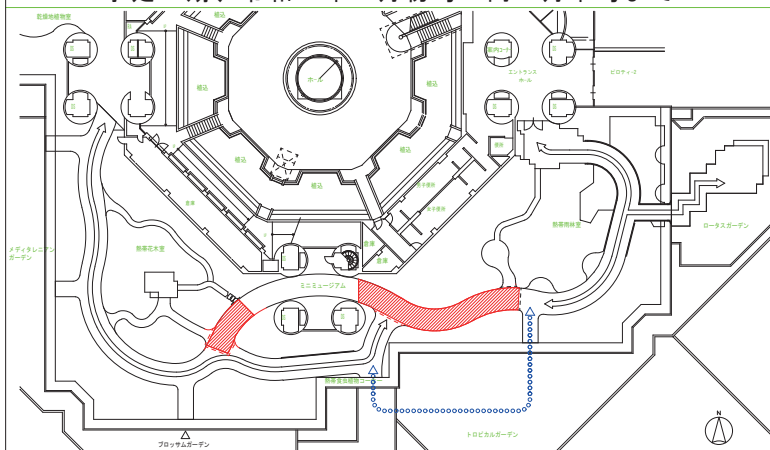

# 枕木園路改修工事について

上記工事のため、熱帯雨林室・熱帯花木室と屋外庭園の一部通行できません。

恐れ入りますが、迂回路をお通り下さい。

ご不便、ご迷惑をおかけしますが、ご理解、ご協力をよろしく  
お願いいたします。

**期間：2026年5月7日～10月31日(予定)**

工事期間1期 予定工期、令和8年5月初旬～同6月中旬まで

工事期間2期 予定工期、令和8年6月中旬～同7月下旬まで

仮設計画図3期 予定工期、令和8年8月初旬～同9月中旬まで

仮設計画図4期 予定工期、令和8年9月中旬～同10月下旬まで