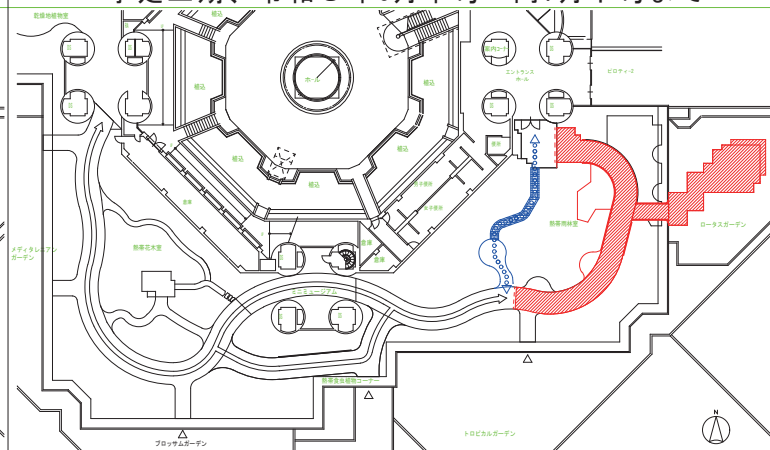

# 枕木園路改修工事について

上記工事のため、熱帯雨林室・熱帯花木室と屋外庭園の一部通行できません。

恐れ入りますが、迂回路をお通り下さい。

ご不便、ご迷惑をおかけしますが、ご理解、ご協力をよろしく  
お願いいたします。

**期間：2026年5月7日～10月31日(予定)**

工事期間1期 予定工期、令和8年5月初旬～同6月中旬まで

工事期間2期 予定工期、令和8年6月中旬～同7月下旬まで

仮設計画図3期 予定工期、令和8年8月初旬～同9月中旬まで

仮設計画図4期 予定工期、令和8年9月中旬～同10月下旬まで